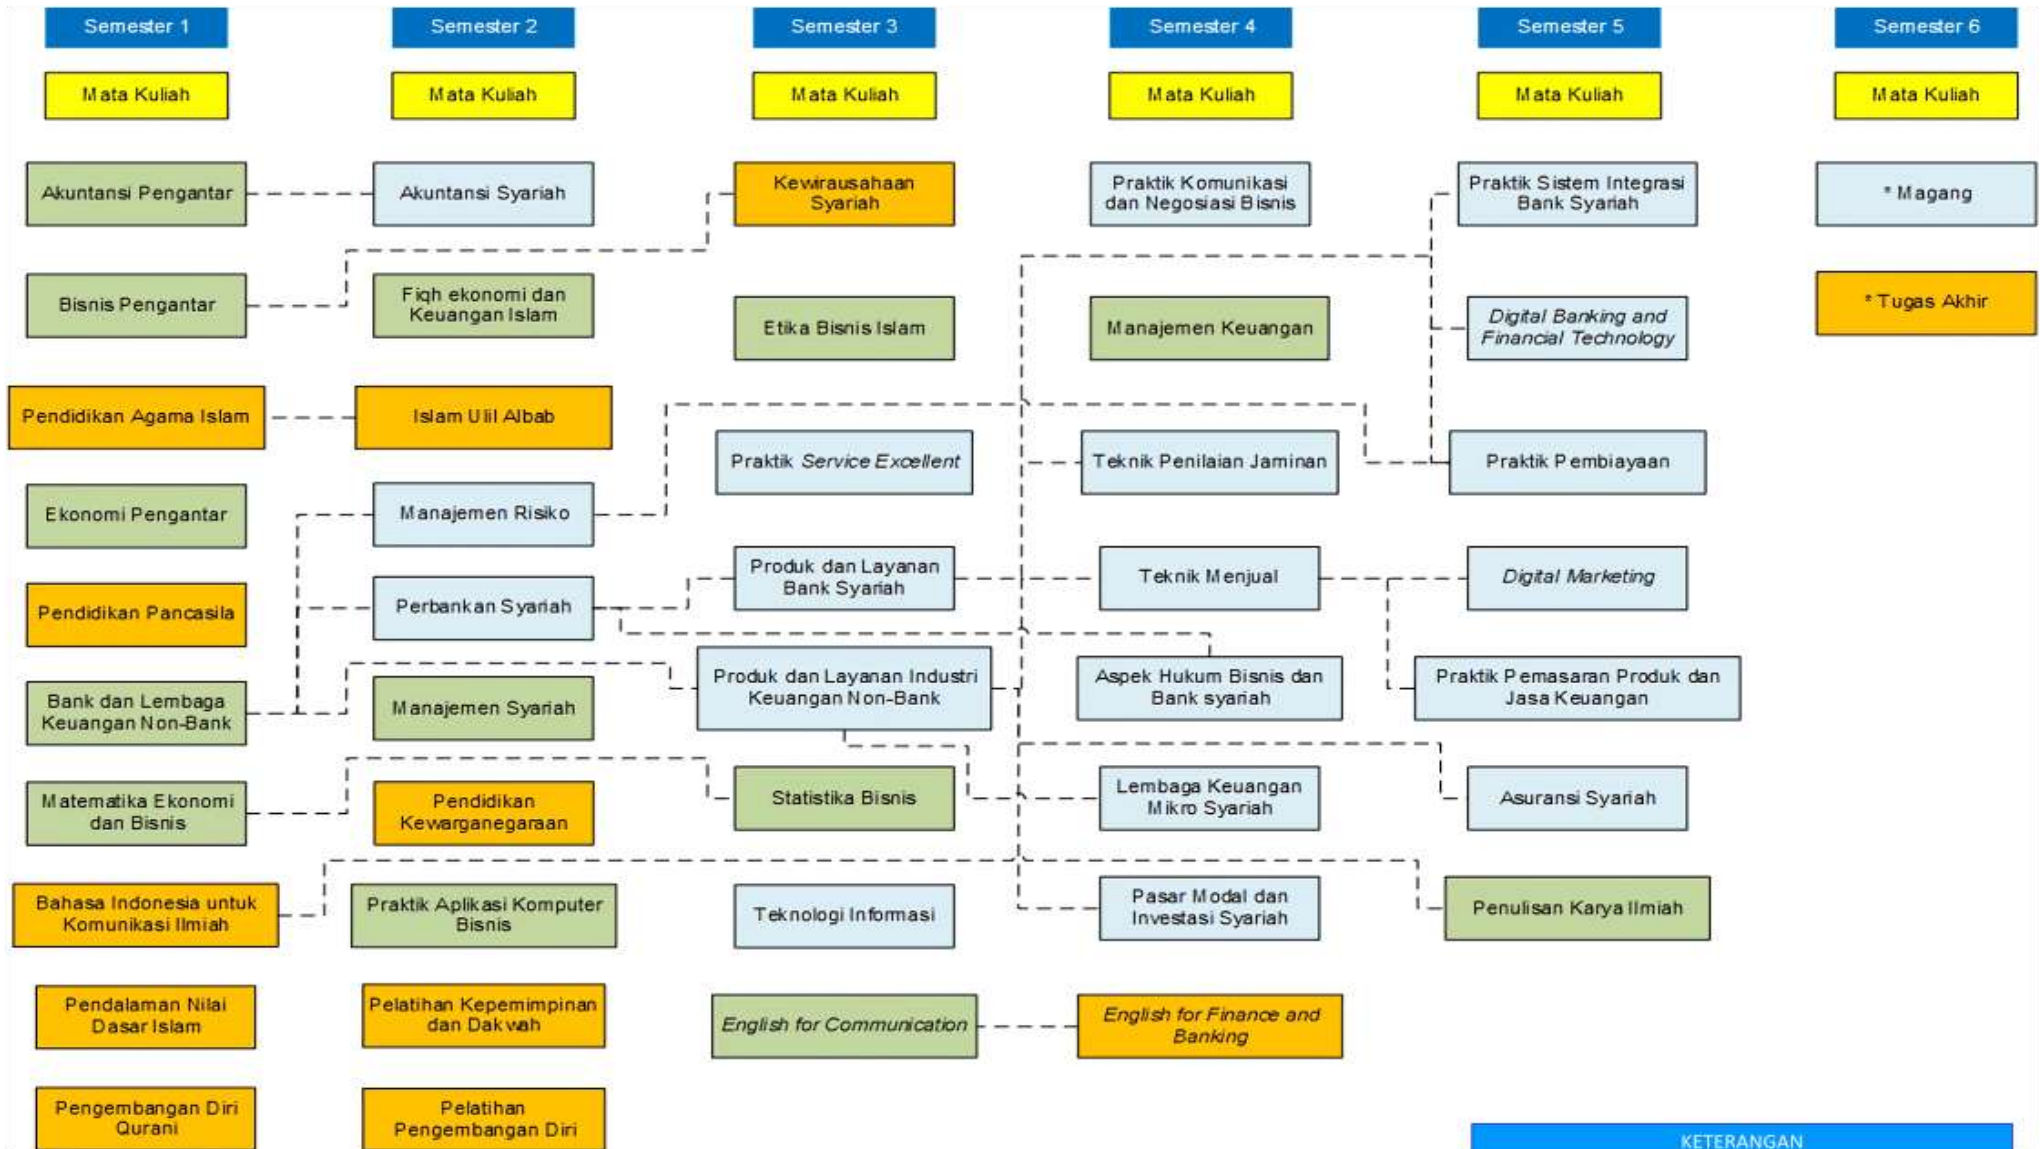

PETA ALUR MATA KULIAH PRODI PERBANKAN DAN KEUANGAN D3 FBE UII

KETERANGAN : Mata Kuliah Universitas Mata Kuliah Kompetensi Mata Kuliah Pendukung

**KETERANGAN**  
 - - - - - : Pernah Mengambil  
 \* : Uilil Albab dan Mata Kuliah kompetensi yang dipersyaratkan Lulus Minimal C