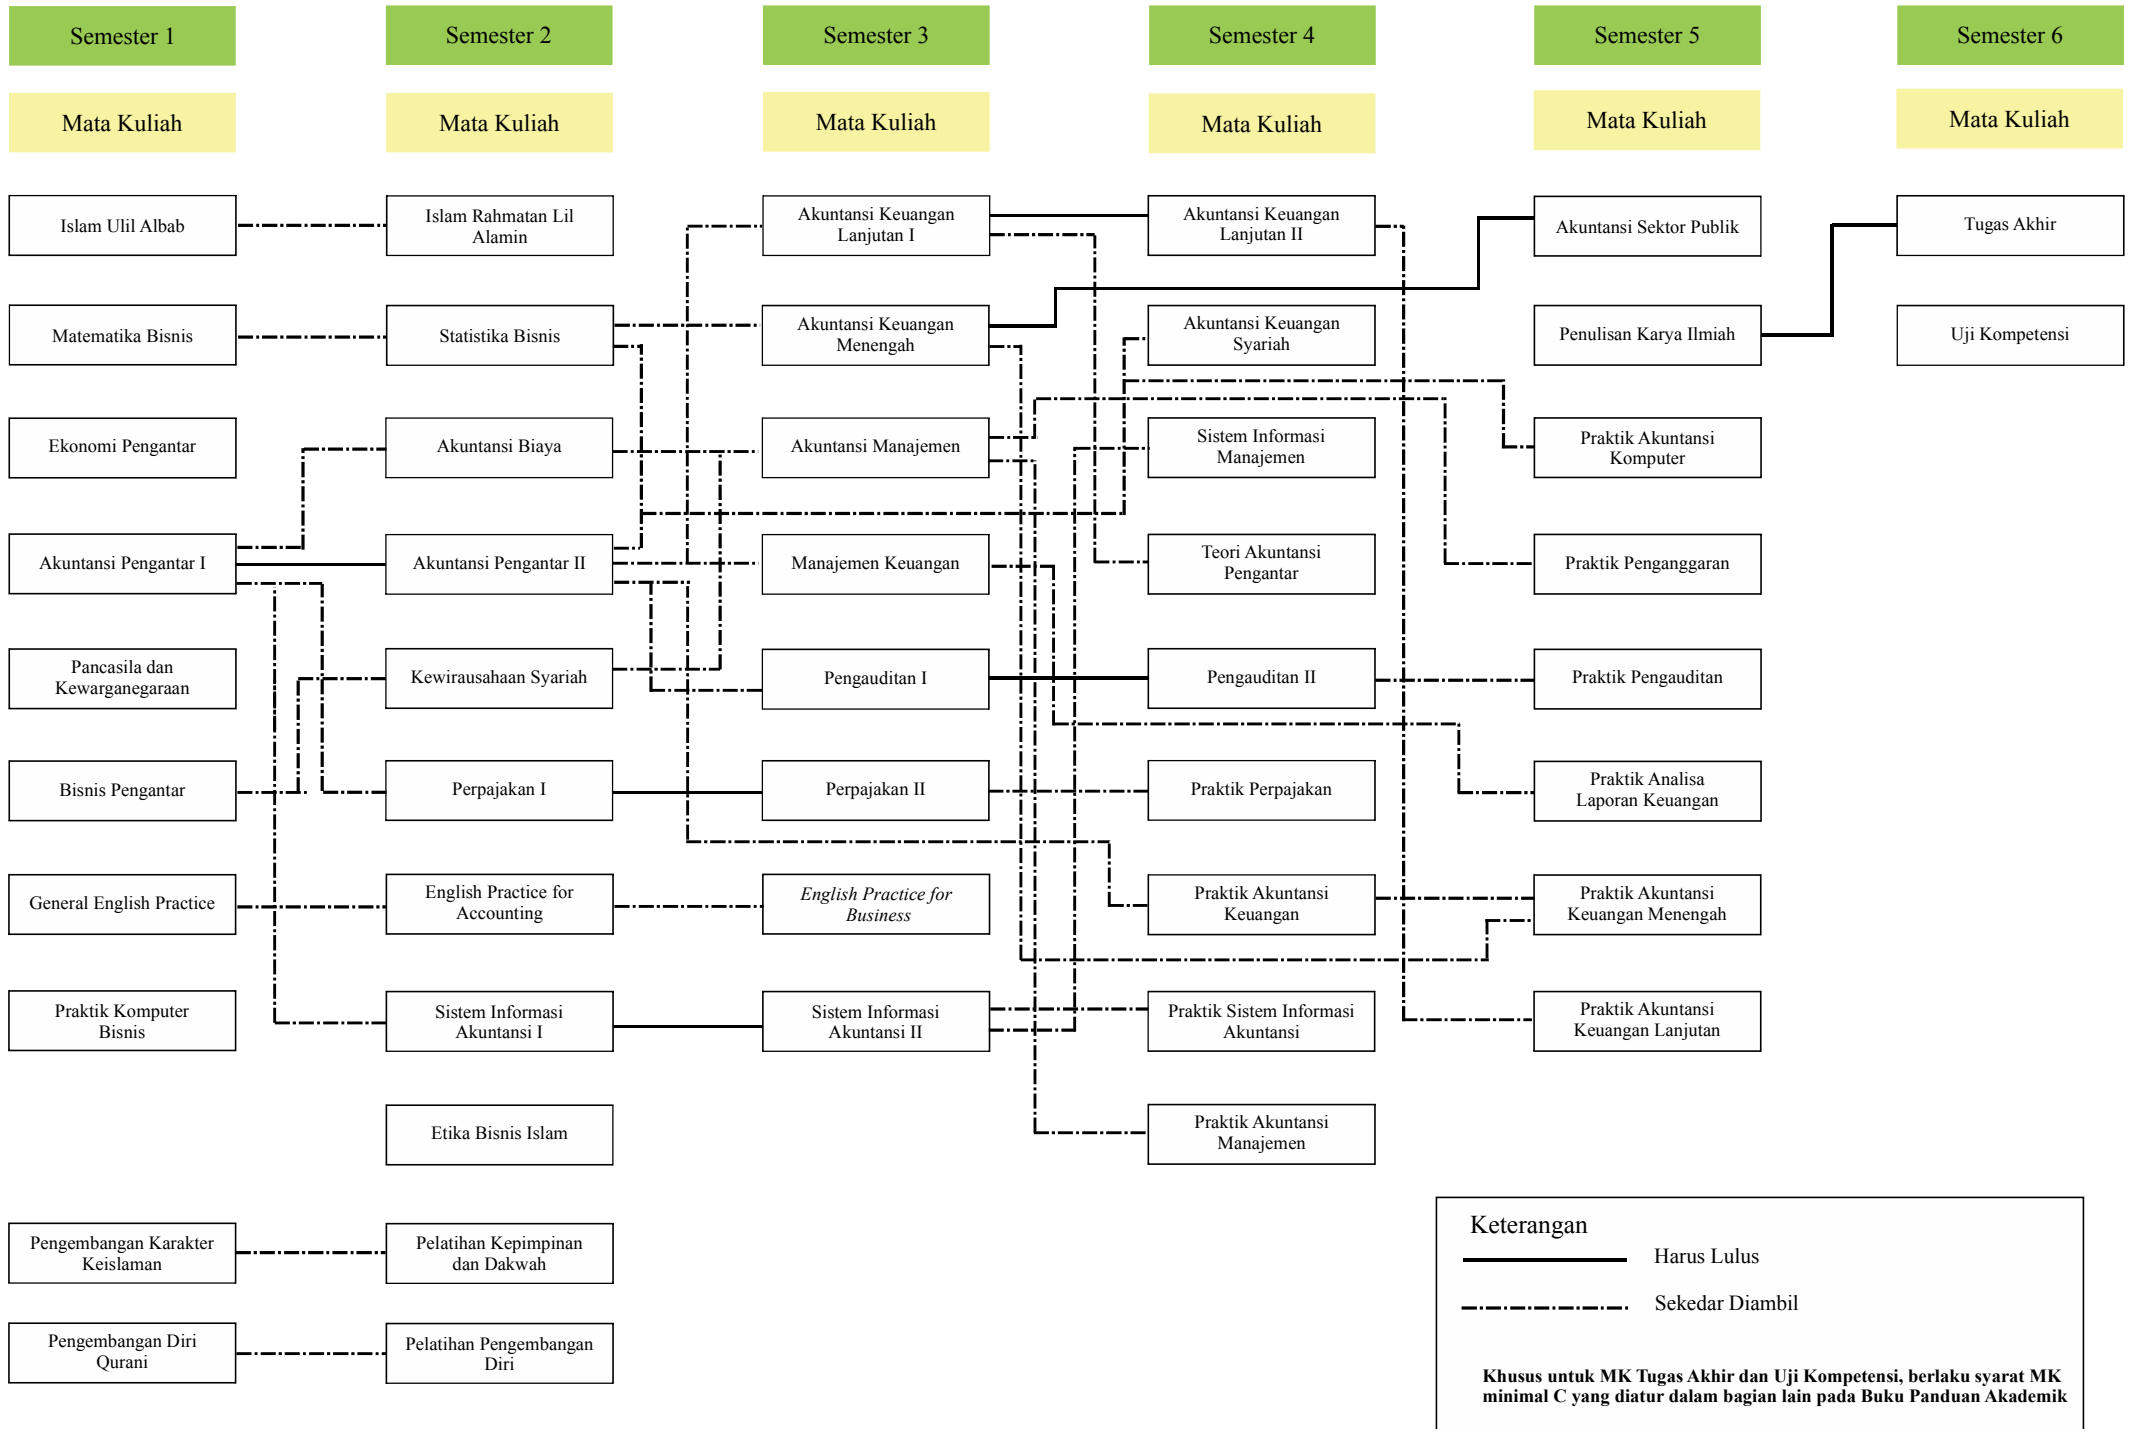

PETA ALUR MATA KULIAH PRODI AKUNTANSI

Keterangan

————— Harus Lulus

- - - - - Sekedar Diambil

Khusus untuk MK Tugas Akhir dan Uji Kompetensi, berlaku syarat MK minimal C yang diatur dalam bagian lain pada Buku Panduan Akademik