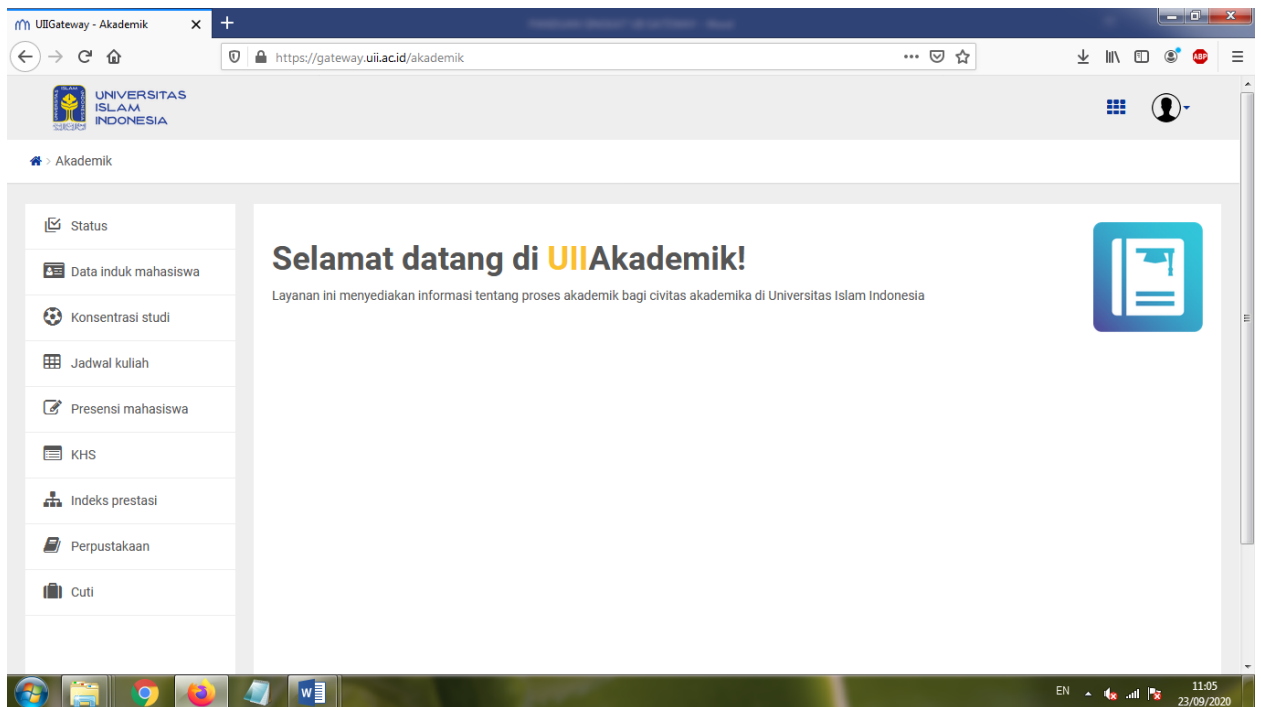

2. UII Akademik :

Terdapat menu yang bisa untuk menampilkan informasi tentang :

- Status Mahasiswa
- Data Induk Mahasiswa
- Jadwal Kuliah
- Presensi Mahasiswa
- Kartu Hasil Studi (KHS)
- Indeks Prestasi
- Perpustakaan
- Riwayat Cuti

Berikut adalah tampilan menu UIIAkademik: