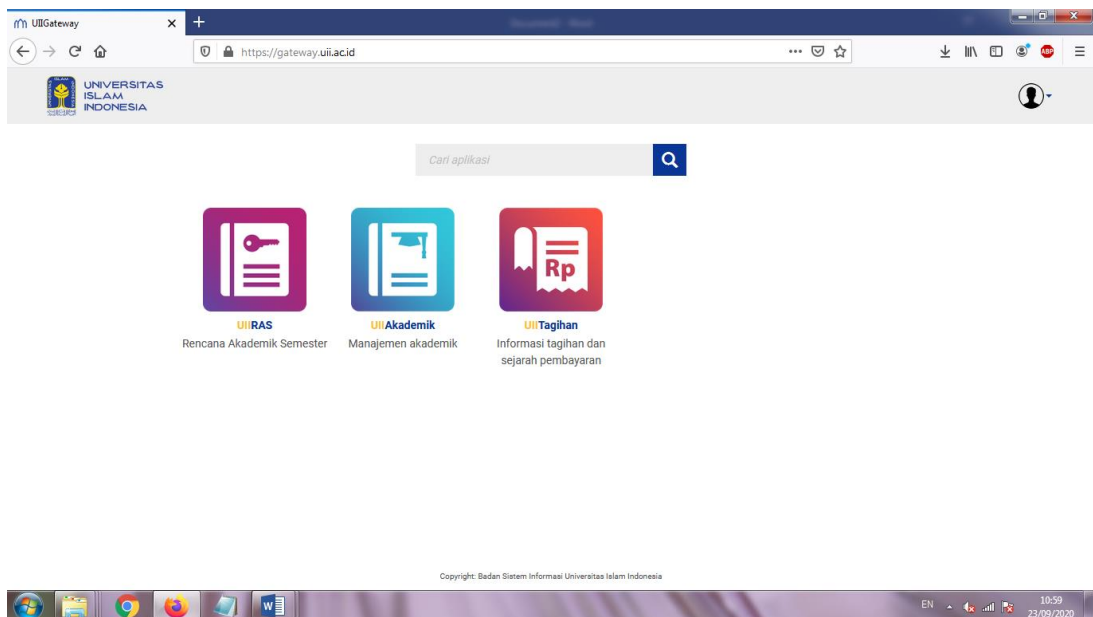

PANDUAN SINGKAT UII GATEWAY

A. LOGIN

Langkah Login Sebagai Berikut:

1. Akses laman di browser : gateway.uii.ac.id
2. Masukkan USER: NIM dan Password : masing masing akun

3. Setelah berhasil Login akan muncul tampilan berikut

B. MENU

- UIIRAS : untuk melakukan key-in RAS
- UIIAkademik : Untuk Melihat terkait Perkuliahan
- UIITagihan : Memuat tentang Pembayaran dan tata cara Pembayaran selama perkuliahan

PENJELASAN

1. UII RAS

Panduan UII RAS akan Bisa Lihat Video Tutorial Di Web: diploma.fecon.uii.ac.id