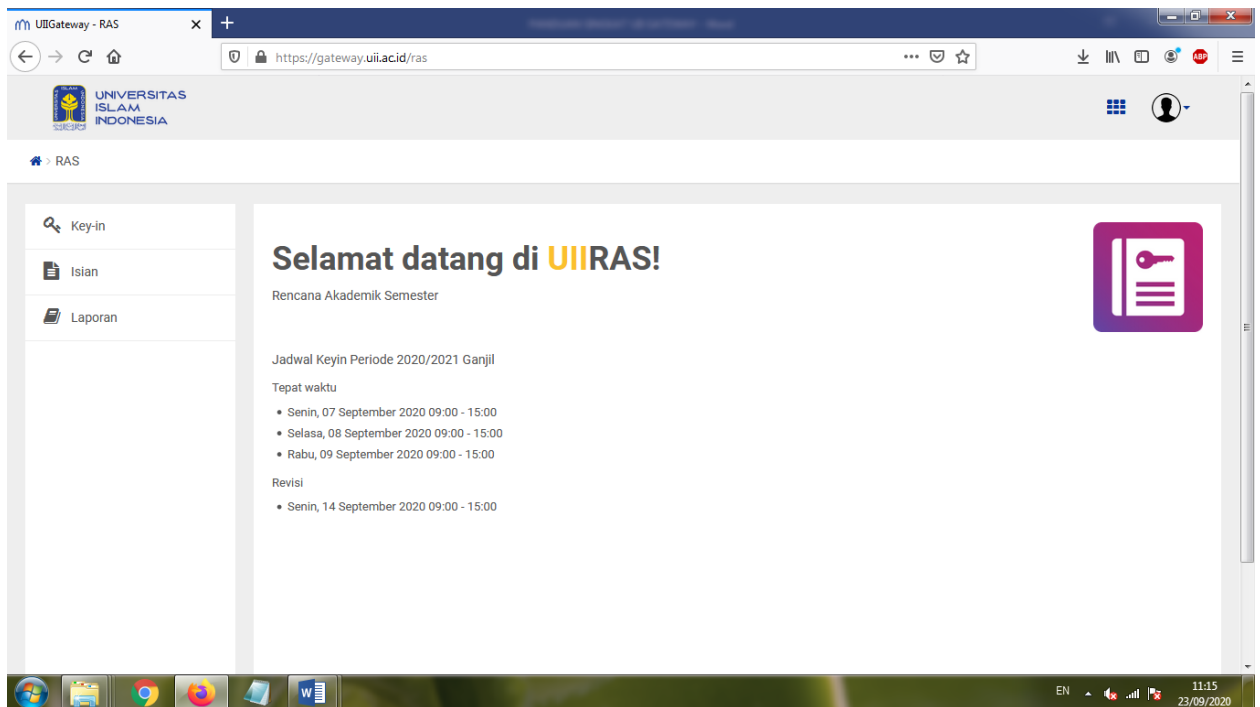

B. MENU

- UIIRAS : untuk melakukan key-in RAS
- UIIAkademik : Untuk Melihat terkait Perkuliahan
- UIITagihan : Memuat tentang Pembayaran dan tata cara Pembayaran selama perkuliahan

PENJELASAN

1. UII RAS

Panduan UII RAS akan Bisa Lihat Video Tutorial Di Web: diploma.fecon.uii.ac.id

Berikut adalah Tampilan UIIRAS

2. UII Akademik :

Terdapat menu yang bisa untuk menampilkan informasi tentang :

- Status Mahasiswa
- Data Induk Mahasiswa
- Jadwal Kuliah
- Presensi Mahasiswa
- Kartu Hasil Studi (KHS)
- Indeks Prestasi
- Perpustakaan
- Riwayat Cuti