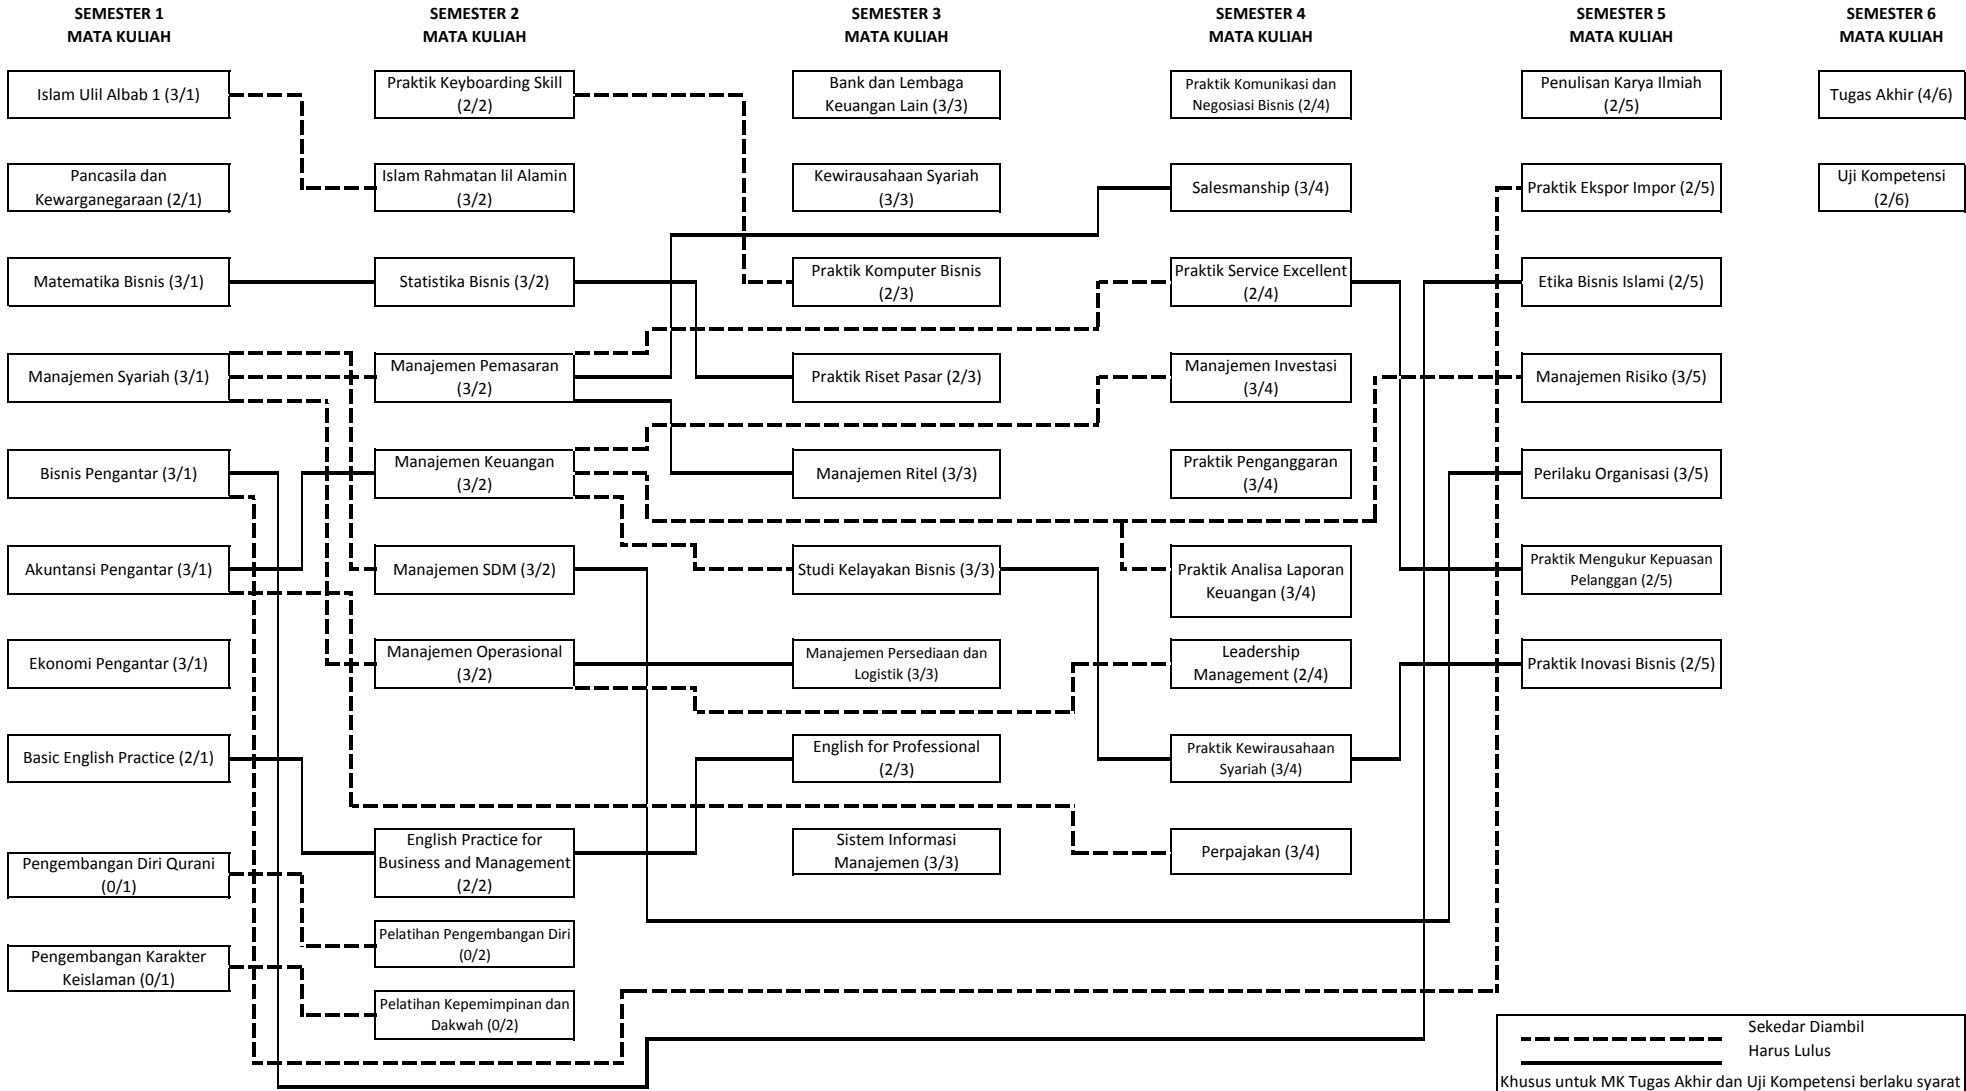

PETA ALUR MATA KULIAH PRODI MANAJEMEN

Sekedar Diambil
 Harus Lulus

Khusus untuk MK Tugas Akhir dan Uji Kompetensi berlaku syarat MK minimal C yang diatur dalam bagian lain pada Buku Panduan Akademik